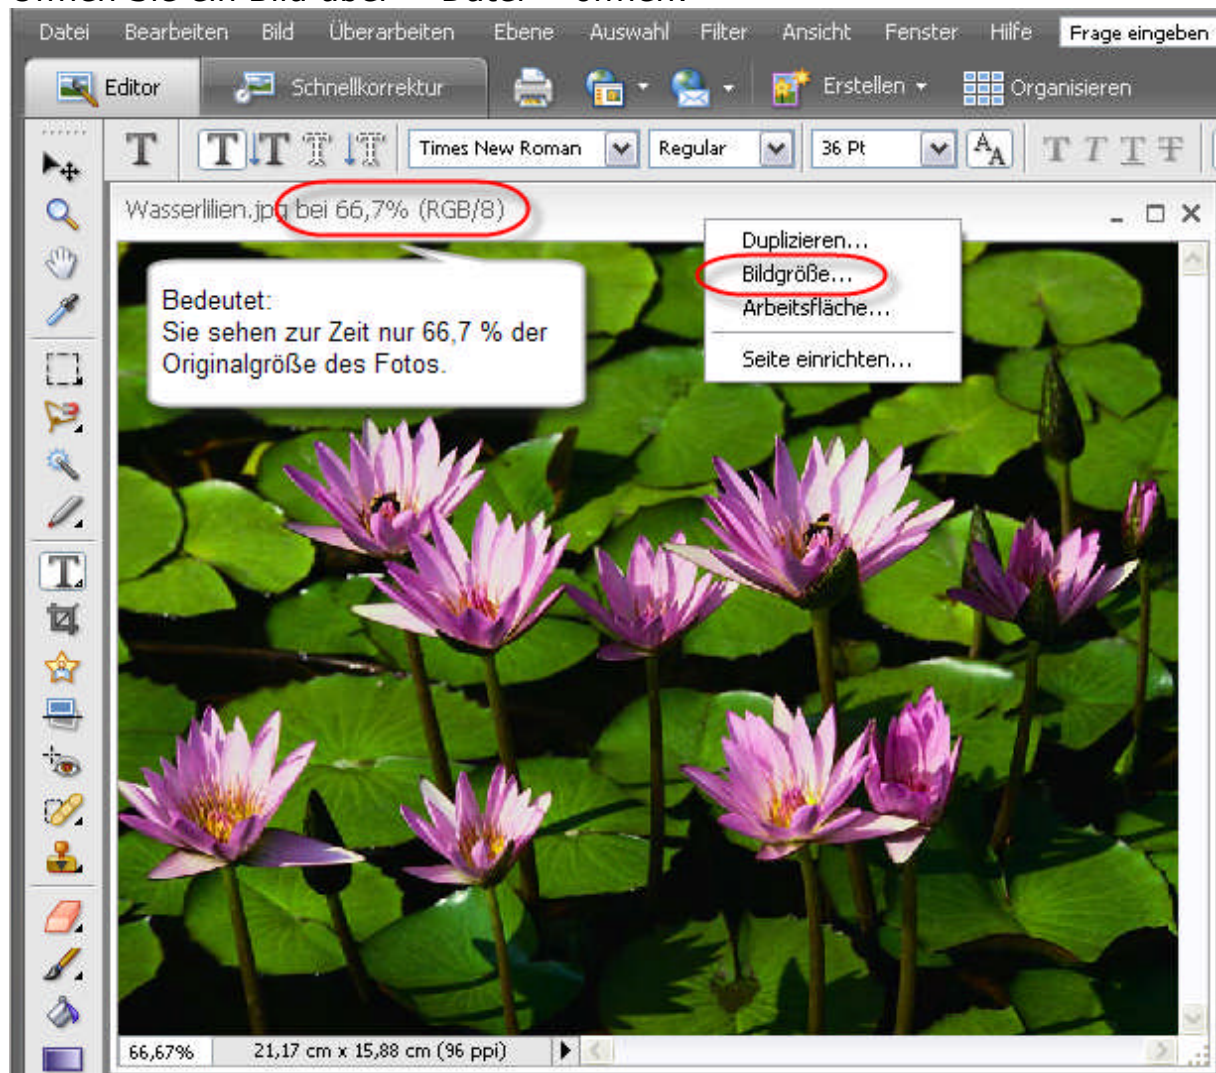

1.) Bildgröße anpassen

Bilder die Sie auf Internetseiten einsetzen, z.B. mit unserem CMS-TO-GO Content Management System, müssen vor dem hochladen in die Endgröße gebracht werden die sie später im Web auch haben möchten. Oft verwendete Größen für Bilder im Querformat sind zum Beispiel 200 X 150, 300 X 225, oder für ganz große Bilder 640 X 480 Pixel.

Öffnen Sie ein Bild über > Datei > öffnen:

(Bild 2)

Wenn Sie „Bildgröße“ wählen und im darauf folgenden Fenster unten anhaken „Bild neu berechnen mit:“ sehen Sie die aktuelle Pixelangabe im oberen Bereich.

Durch den Haken bei „Proportionen erhalten“ können Sie z.B. nur die Breite ändern und die Höhe wird im richtigen Verhältnis mit berechnet. Siehe Bild 3 nächste Seite

(Bild 3)

Wenn Ihr Bild die gewünschte Größe hat, z.B. 300 X 225 Pixel