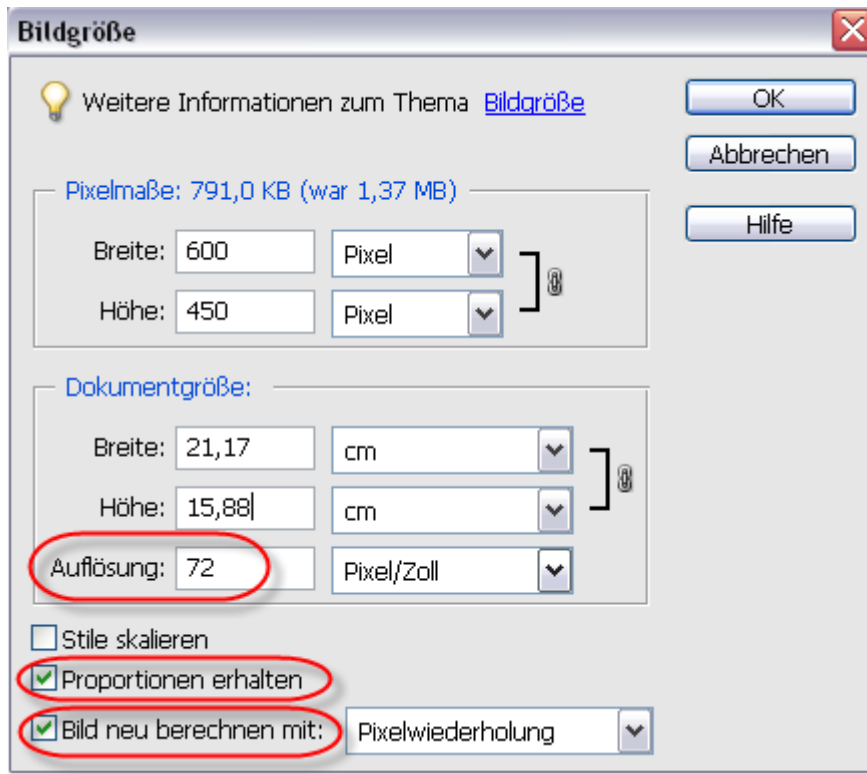

1.) Bildgröße anpassen

Bilder die Sie auf Internetseiten einsetzen, z.B. mit unserem CMS-TO-GO Content Management System, müssen vor dem hochladen in die Endgröße gebracht werden die sie später im Web auch haben möchten. Oft verwendete Größen für Bilder im Querformat sind zum Beispiel 200 X 150, 300 X 225, oder für ganz große Bilder 640 X 480 Pixel.

Öffnen Sie ein Bild über > Datei > öffnen:

(Bild 2)

Wenn Sie „Bildgröße“ wählen und im darauf folgenden Fenster unten anhaken „Bild neu berechnen mit:“ sehen Sie die aktuelle Pixelangabe im oberen Bereich.

Durch den Haken bei „Proportionen erhalten“ können Sie z.B. nur die Breite ändern und die Höhe wird im richtigen Verhältnis mit berechnet. Siehe Bild 3 nächste Seite

(Bild 3)

Wenn Ihr Bild die gewünschte Größe hat, z.B. 300 X 225 Pixel