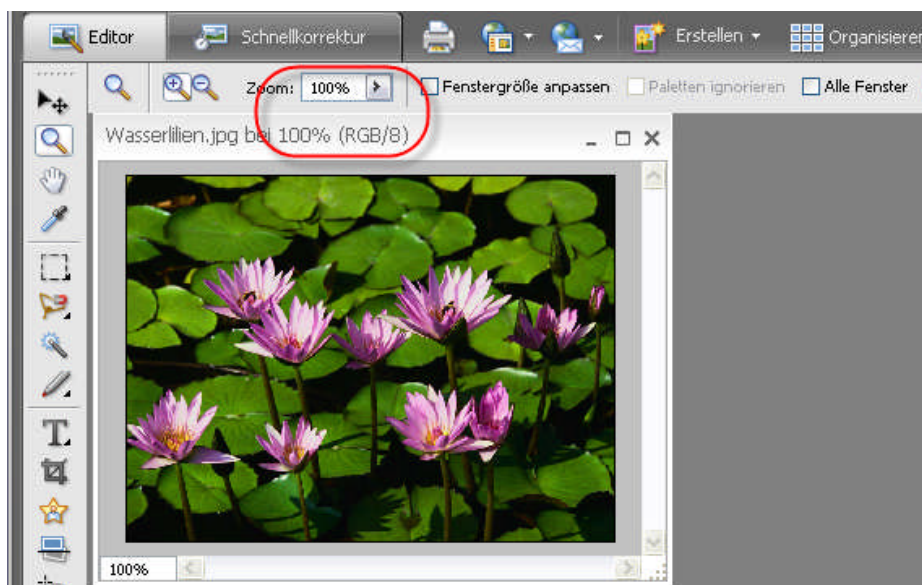

Durch den Haken bei „Proportionen erhalten“ können Sie z.B. nur die Breite ändern und die Höhe wird im richtigen Verhältnis mit berechnet. Siehe Bild 3 nächste Seite

(Bild 3)

Wenn Ihr Bild die gewünschte Größe hat, z.B. 300 X 225 Pixel

können Sie es in dieser neuen Größe speichern.
Zur Sicherheit noch einmal das Bild in neuen Größe 1zu1 sehen?

2. Bild speichern

Datei > Für Web speichern

Wählen Sie für ein normales Foto als Format JPEG (Dateiendung .jpg)