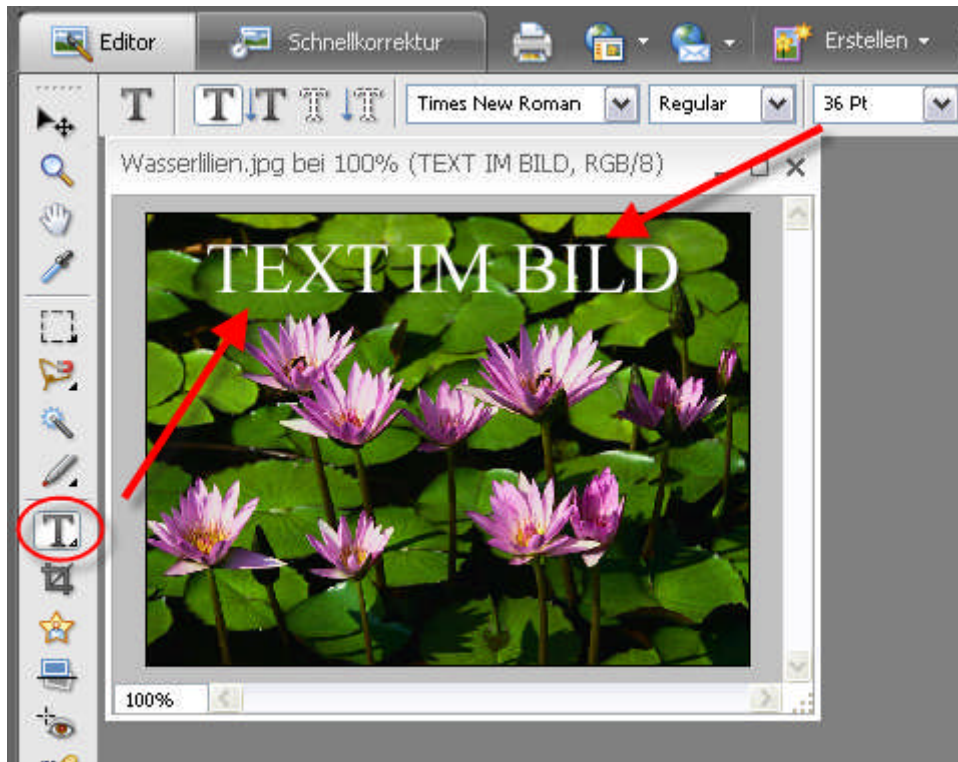

Probieren Sie aus was Ihnen zur Qualitätsverbesserung am Besten weiterhilft.

Sie möchten Text im Bild integrieren?

Für Texte gibt es im Photoshop Elements auch noch viele gute Möglichkeiten der Gestaltung bzw. Formartierung. Beispiel: