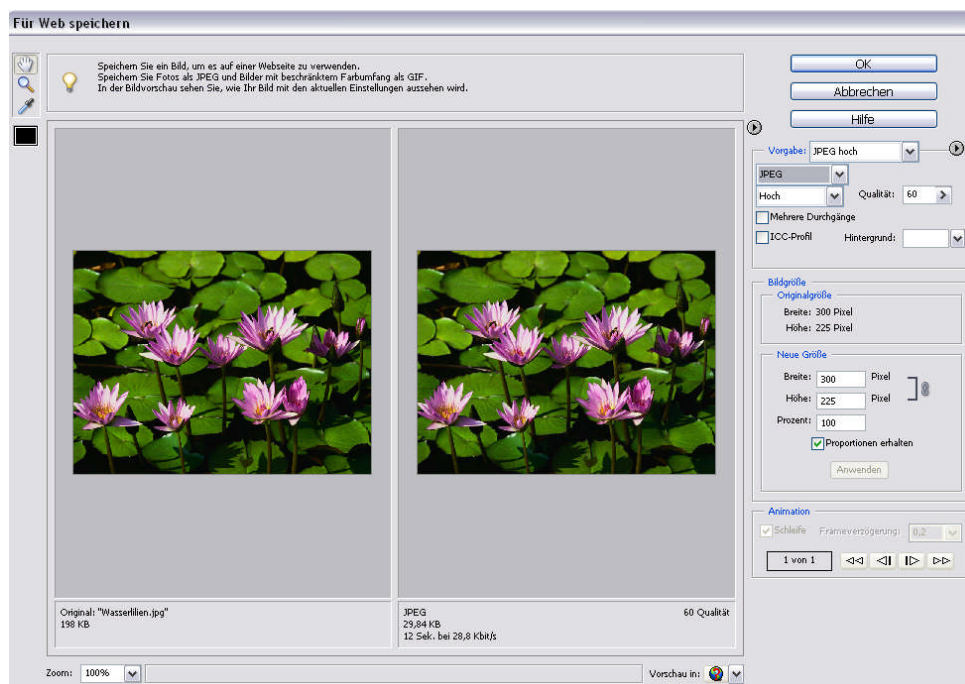

Durch den Haken bei „Proportionen erhalten“ können Sie z.B. nur die Breite ändern und die Höhe wird im richtigen Verhältnis mit berechnet. Siehe Bild 3 nächste Seite

(Bild 3)

Wenn Ihr Bild die gewünschte Größe hat, z.B. 300 X 225 Pixel

können Sie es in dieser neuen Größe speichern.
Zur Sicherheit noch einmal das Bild in neuen Größe 1zu1 sehen?

2. Bild speichern

Datei > Für Web speichern

Wählen Sie für ein normales Foto als Format JPEG (Dateiendung .jpg)