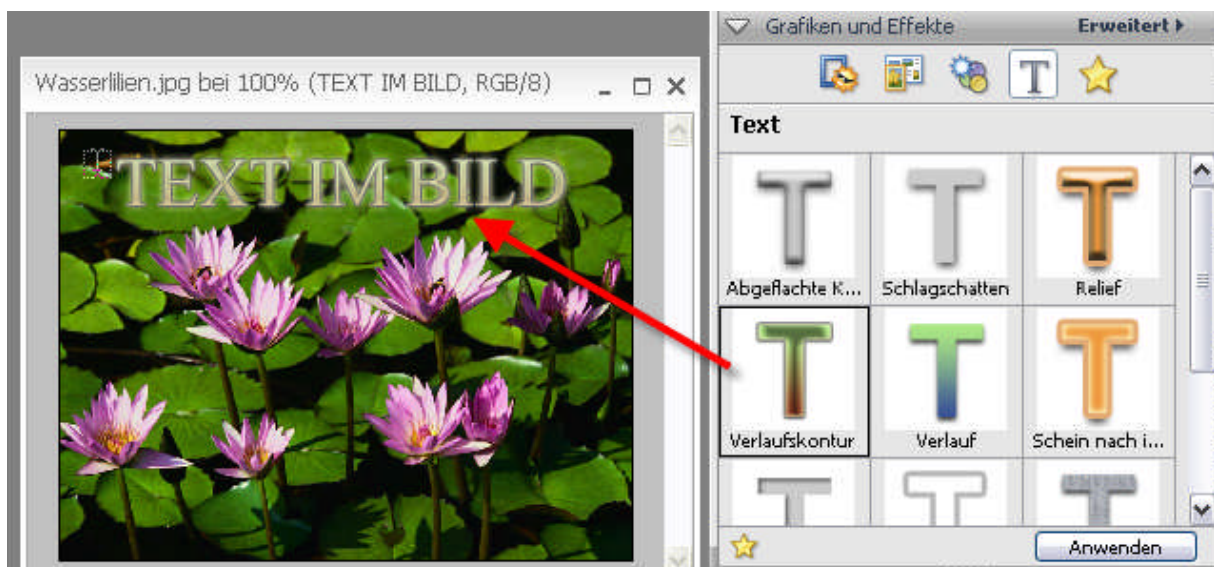

Wir möchten Sie mit dieser kurzen Anleitung animieren die fast unendlichen Möglichkeiten dieses tollen Bildbearbeitungsprogrammes für Ihre Zwecke kennen zu lernen. Es gibt viel zu tun.....

Gruß Jan Smid – Alpha-Webservice GmbH Nürnberg