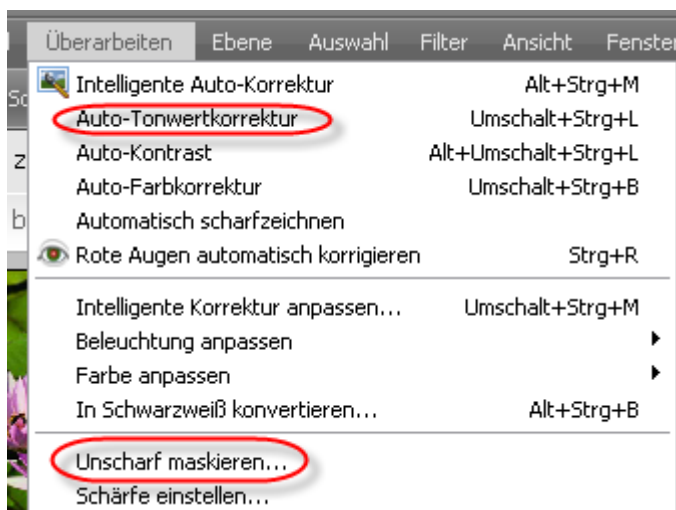

Soviel zu den wichtigsten Handgriffen beim Bilder verkleinern und danach abspeichern für das Web.

Wenn Sie Ihr Bild vor dem speichern noch nachschärfen oder farblich verbessern wollen finden Sie viele interessante Möglichkeiten hier: