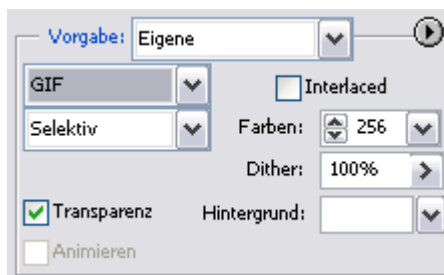

können Sie es in dieser neuen Größe speichern.
Zur Sicherheit noch einmal das Bild in neuen Größe 1zu1 sehen?

2. Bild speichern

Datei > Für Web speichern

Wählen Sie für ein normales Foto als Format JPEG (Dateiendung .jpg)

Für Grafiken die nur aus wenigen großflächigen Farben bestehen können Sie im Puldownmenue auf GIF umschalten (Dateiendung .gif) um die Datei noch kleiner zu bekommen.

Soviel zu den wichtigsten Handgriffen beim Bilder verkleinern und danach abspeichern für das Web.