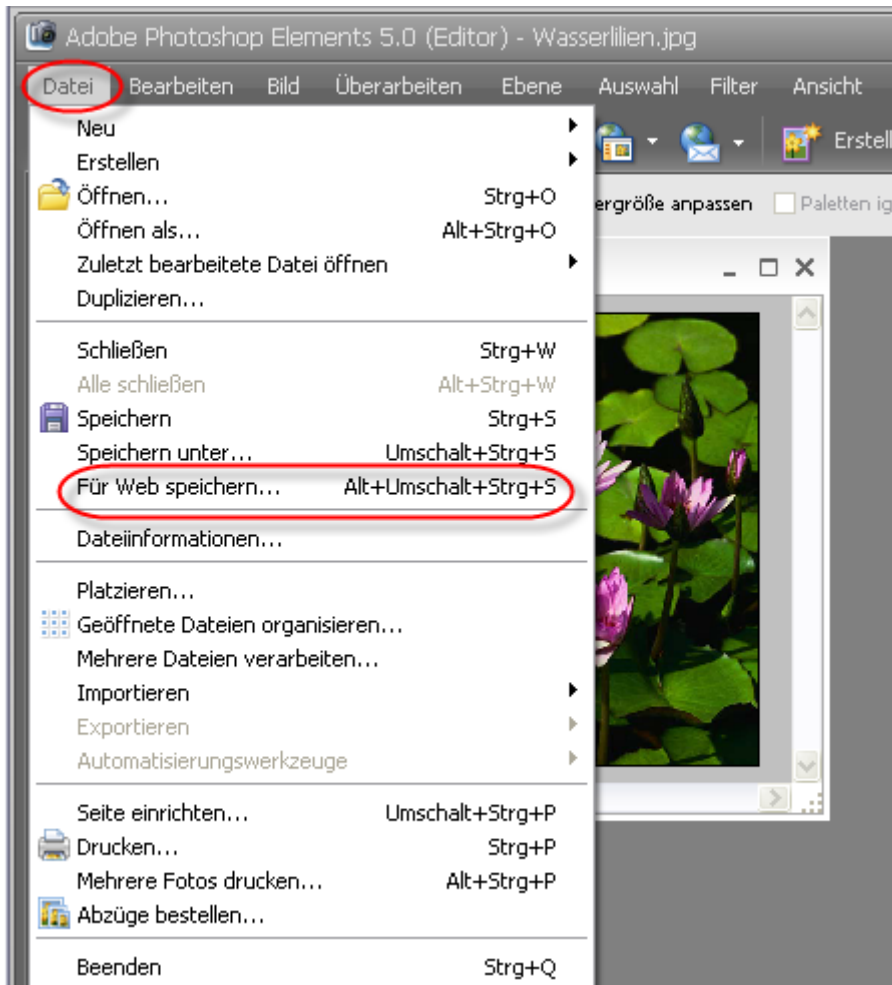

2. Bild speichern

Datei > Für Web speichern